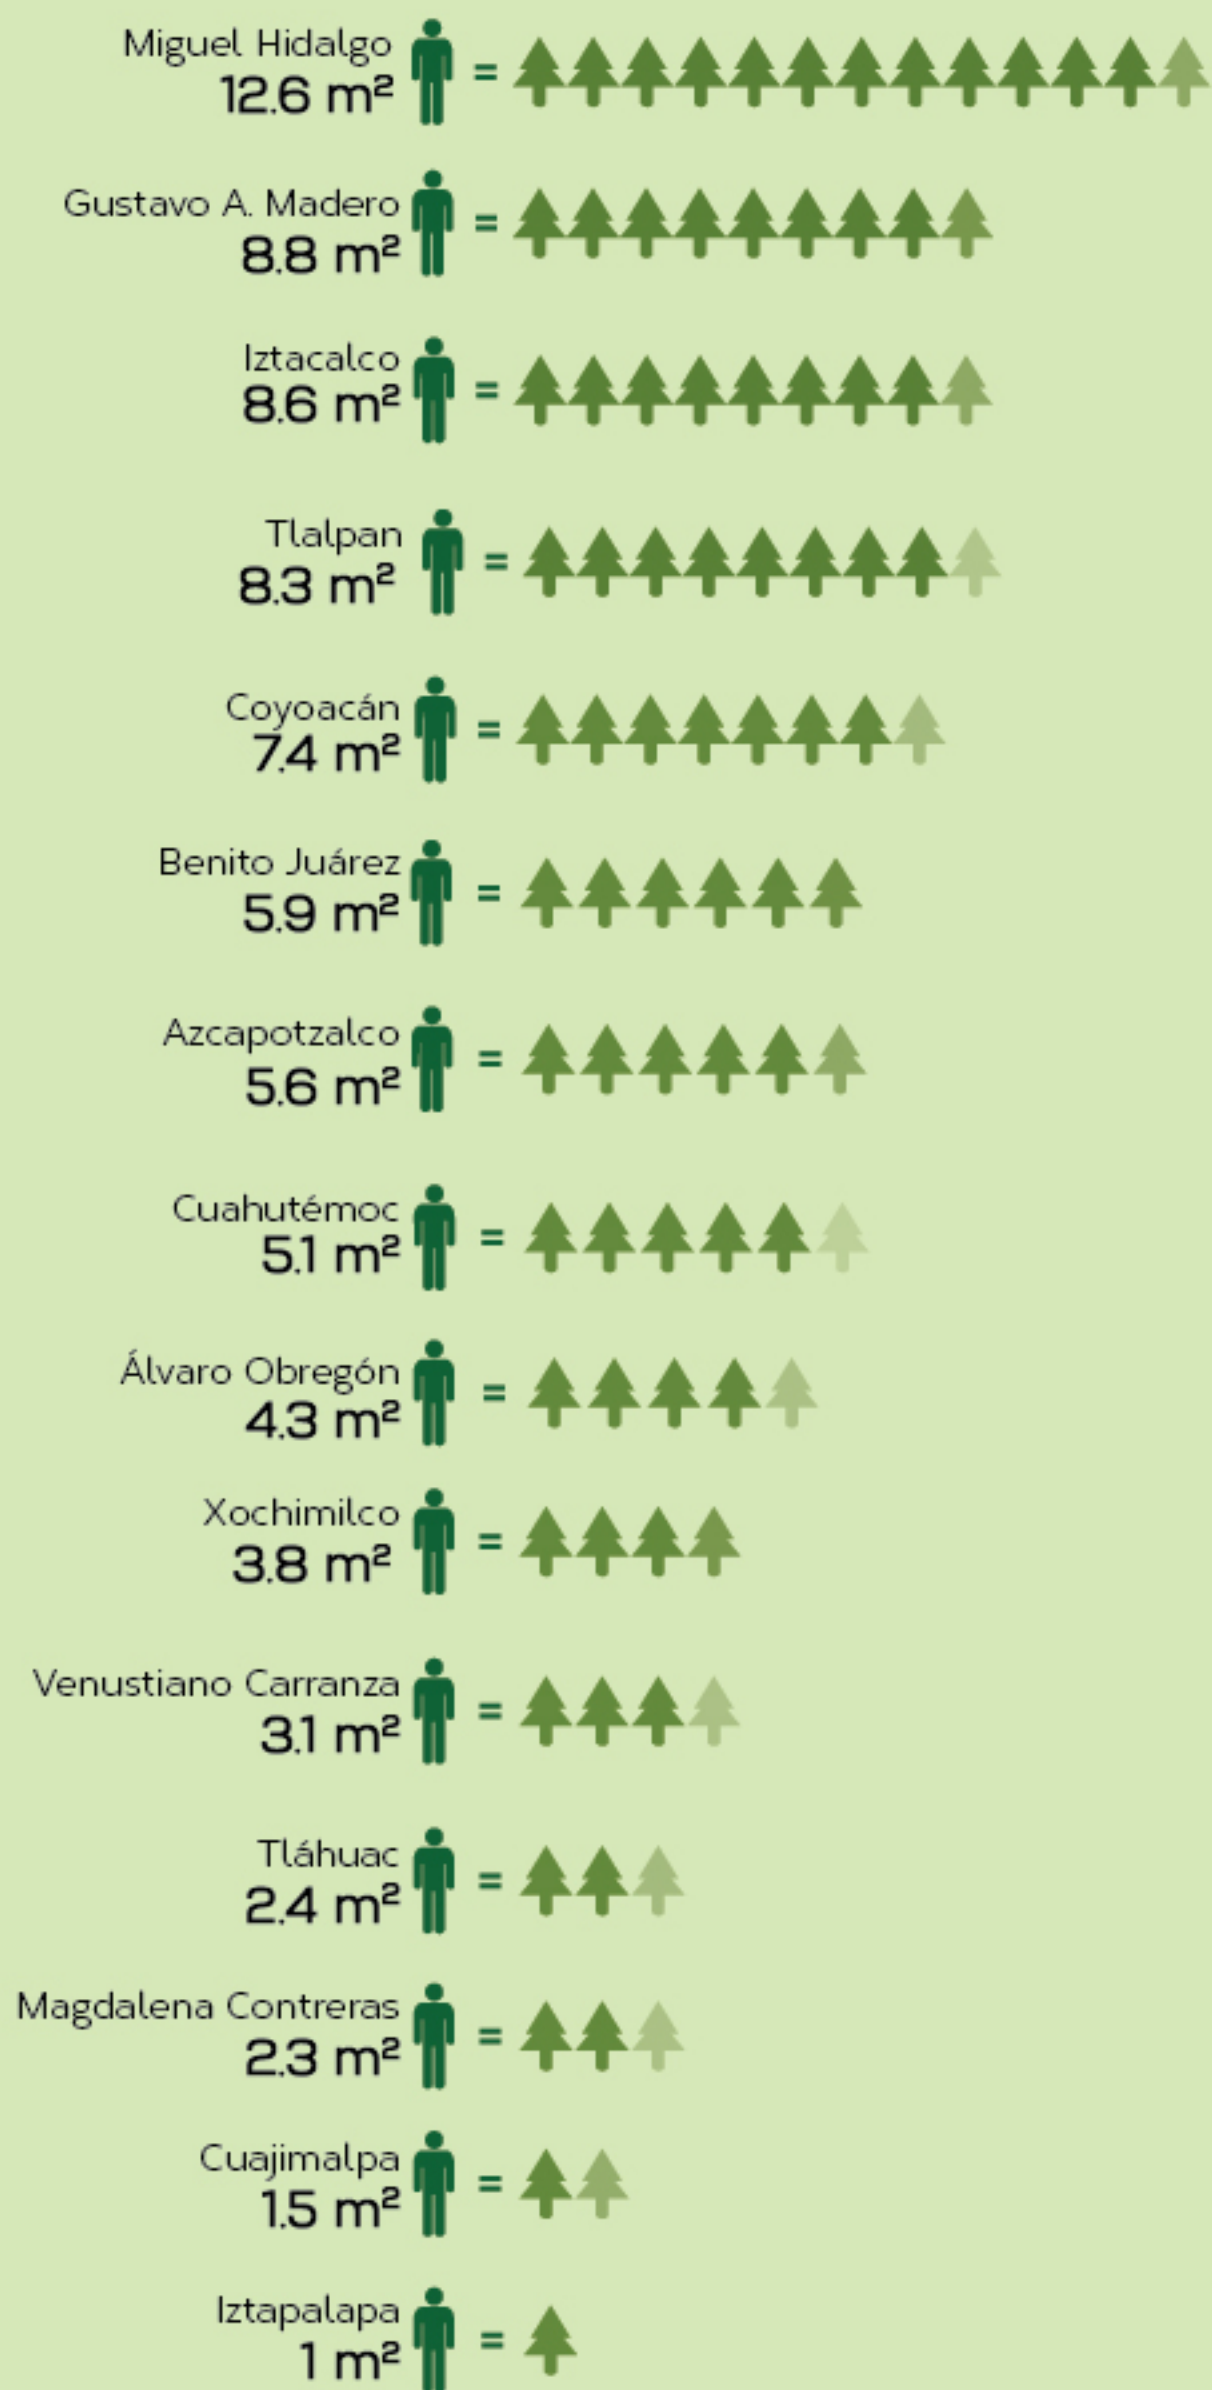

# ÁREAS VERDES BAJO MANEJO POR HABITANTE

## DELEGACIONES

 = 5.3 m²

ÁREAS VERDES BAJO MANEJO  
POR HABITANTE DE LA CIUDAD DE MÉXICO

\*\*Áreas estimadas sin suelo de conservación,  
excepción de Gustavo A. Madero e Iztapalapa.