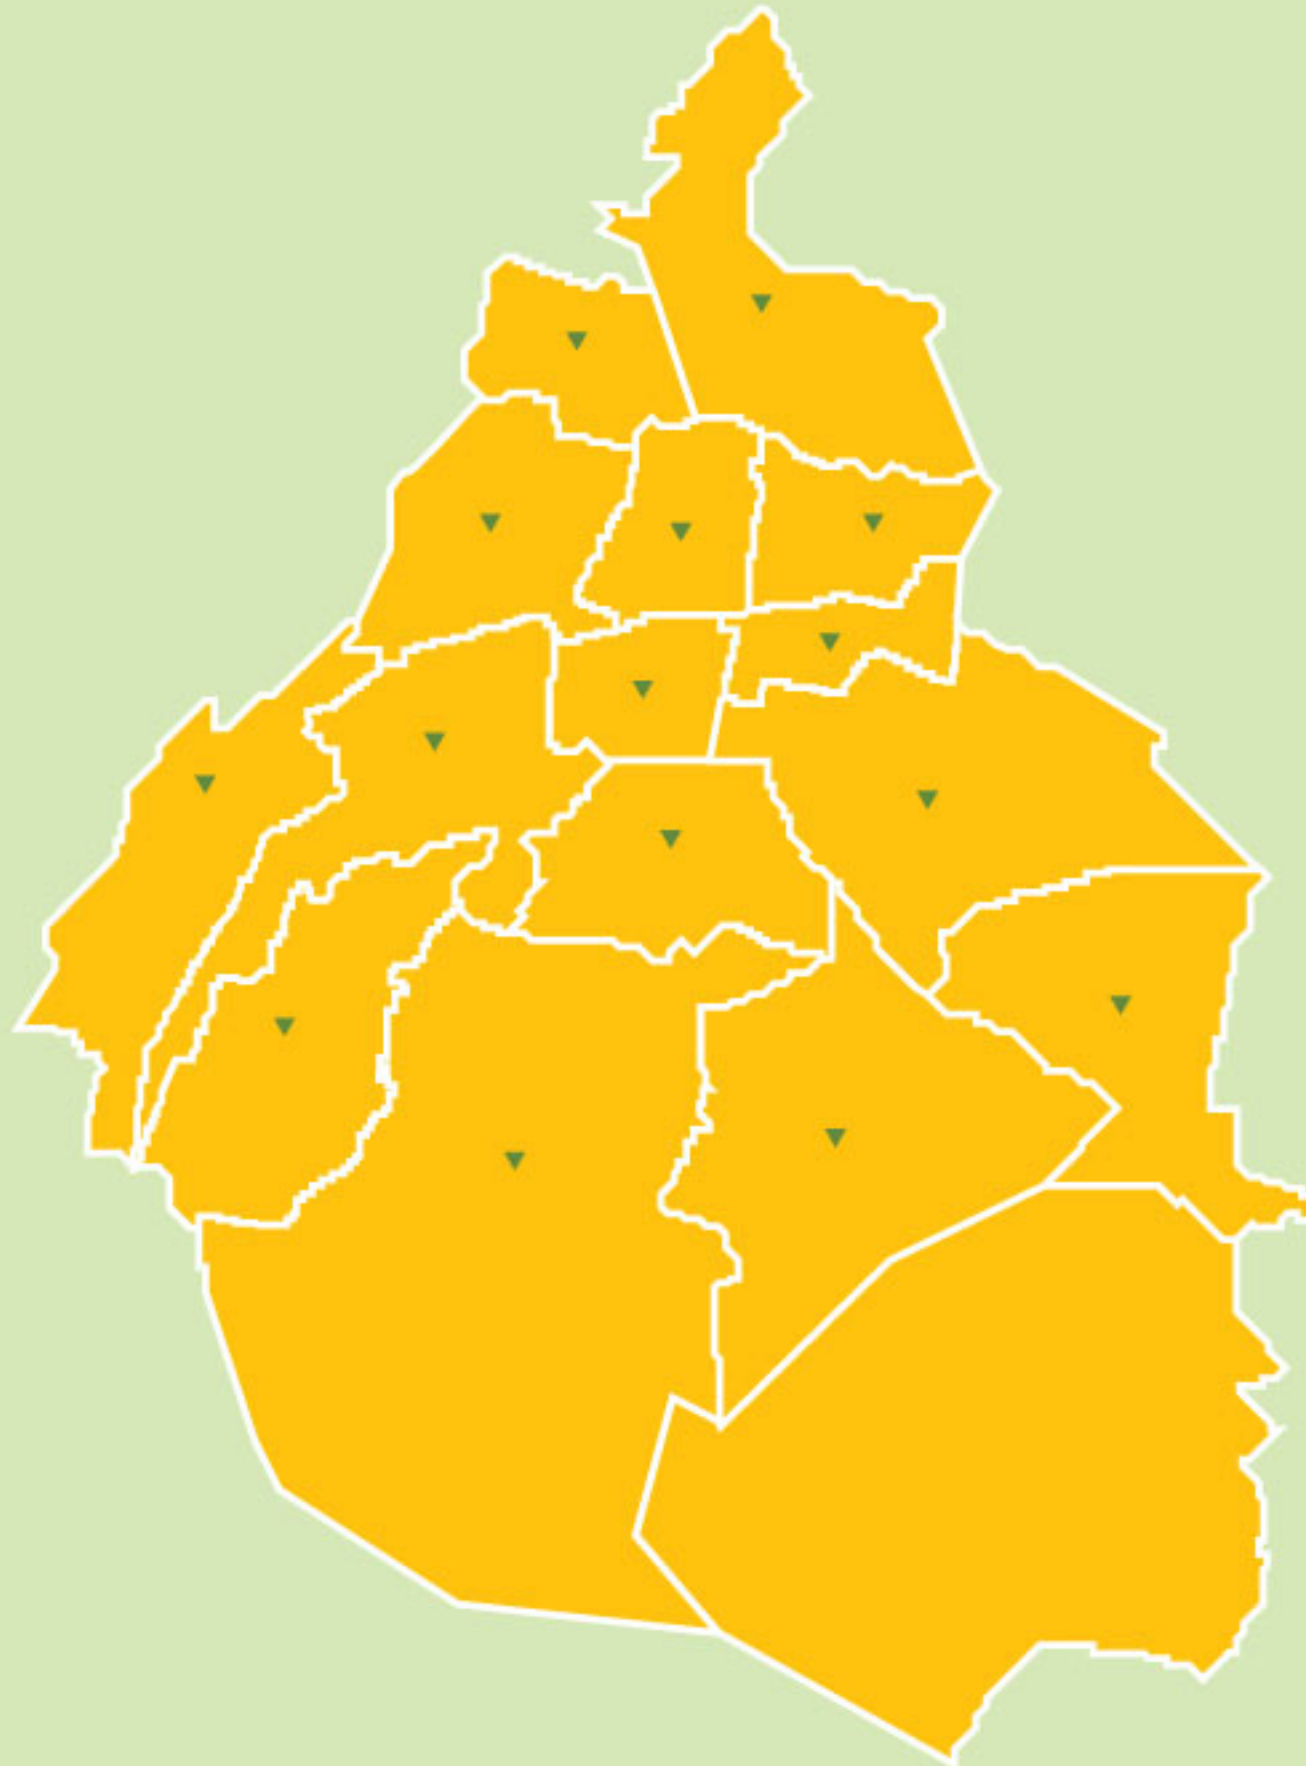

ÁREAS VERDES URBANAS

CIUDAD DE MÉXICO

DISTRITO FEDERAL: 632.66 km²

ÁREA VERDE URBANA: 128.28 km²

DELEGACIÓN	ÁREA KM ²
Iztapalapa	▶ 113,37km ²
Gustavo A. Madero	▶ 87,29 km ²
Álvaro Obregón	▶ 61,12 km ²
Coyoacán	▶ 54,01 km ²
Tlalpan	▶ 48,29 km ²
Miguel Hidalgo	▶ 47,69 km ²
Venustiano Carranza	▶ 33,87 km ²

DELEGACIÓN	ÁREA KM ²
Azcapotzalco	▶ 33,51 km ²
Cuauhtémoc	▶ 32,67 km ²
Benito Juárez	▶ 26,51 km ²
Iztacalco	▶ 23,12 km ²
Xochimilco	▶ 22,90 km ²
Tláhuac	▶ 19,17 km ²
Cuajimalpa	▶ 15,08 km ²
Magdalena Contreras	▶ 14,08 km ²

Álvaro Obregón 24.59 km ² área verde urbana	Coyoacán 20.13 km ² área verde urbana	Iztapalapa 18.32 km ² área verde urbana	Gustavo A. Madero 14.26 km ² área verde urbana	Tlalpan 11.80 km ² área verde urbana	Miguel Hidalgo 8.89 km ² área verde urbana	Xochimilco 5.89 km ² área verde urbana
Cuajimalpa 5.55 km ² área verde urbana	Venustiano Carranza 5.23 km ² área verde urbana	Azcapotzalco 4.28 km ² área verde urbana	Tláhuac 2.27 km ² área verde urbana	Iztaclco 2.25 km ² área verde urbana	Cuauhtémoc 1.81 km ² área verde urbana	Benito Juárez 1.19 km ² área verde urbana